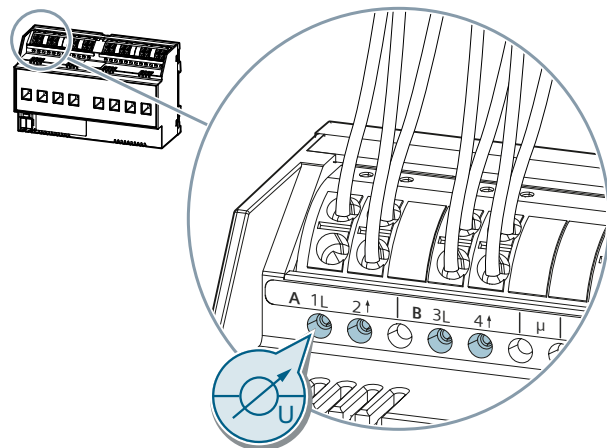

Assembly / Montage / Montage / Montaje / 安装

Removal / Demontage / Démontage / Desmontaje / 拆卸

Cu	
	0.5 ... 2.5 mm ²
	2.5 mm ²

MLFB	5WG1530-1DB31 5WG1530-1DB51 5WG1530-1DB61	5WG1532-1DB31 5WG1532-1DB51 5WG1532-1DB61	5WG1534-1DB31 5WG1534-1DB51 5WG1534-1DB61	5WG1535-1DB31 5WG1535-1DB51 5WG1535-1DB61
	B16A	B16A	B16A, B20A	B16A, B20A
	1380 W	2300 W	3680 W	3680 W
	6 AX	10 AX	16 / 20 AX	16 / 20 AX
	500 VA	500 VA	2000 VA	2000 VA

Connection / Anschluss / Raccordement /
Conexión / 连接

Disconnection / Trennung / D connexion /
Desconexi n / 断开

Test / Test / Test / Test / 测试

KNX 24 V DC typ. SELV

A/B/C/D/E/F/G/H U_n ~ 230 V

Technical Documentation:
<http://www.siemens.com/gamma-td>