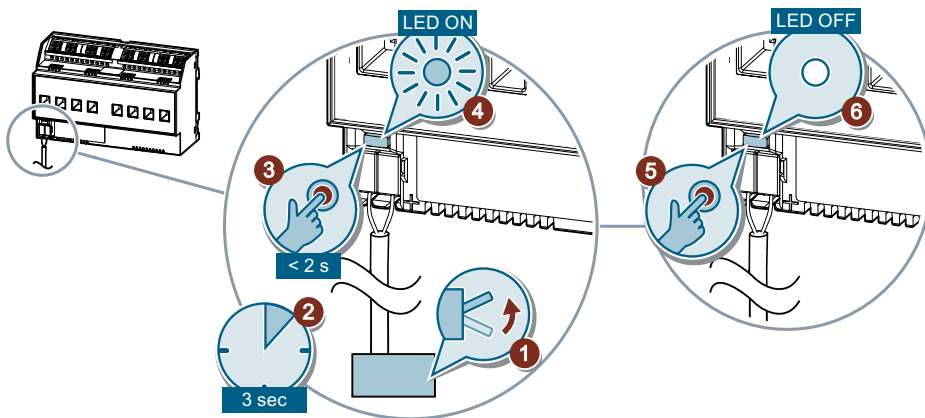

Assembly / Montage / Montage / Montaje / 安装

Removal / Demontage / Démontage / Desmontaje / 拆卸

Cu	
	0.5 ... 2.5 mm ²
	2.5 mm ²

MLFB	5WG1530-1DB31 5WG1530-1DB51 5WG1530-1DB61	5WG1532-1DB31 5WG1532-1DB51 5WG1532-1DB61	5WG1534-1DB31 5WG1534-1DB51 5WG1534-1DB61	5WG1535-1DB31 5WG1535-1DB51 5WG1535-1DB61
	B16A	B16A	B16A, B20A	B16A, B20A
	1380 W	2300 W	3680 W	3680 W
	6 AX	10 AX	16 / 20 AX	16 / 20 AX
	500 VA	500 VA	2000 VA	2000 VA

Connection / Anschluss / Raccordement /
Conexión / 连接

Disconnection / Trennung / D connexion /
Desconexi n / 断开

Test / Test / Test / Test / 测试

KNX 24 V DC typ. SELV

A/B/C/D/E/F/G/H U_n ~ 230 V

Technical Documentation:
<http://www.siemens.com/gamma-td>