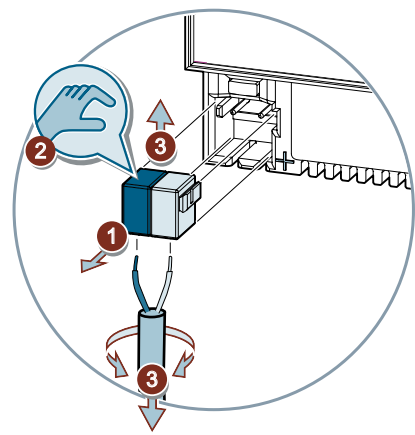

Assembly / Montage / Montage / Montaje / 安装

Removal / Demontage / Démontage / Desmontaje / 拆卸

Cu	
	0.5 ... 2.5 mm ²
	2.5 mm ²

MLFB	5WG1530-1DB31 5WG1530-1DB51 5WG1530-1DB61	5WG1532-1DB31 5WG1532-1DB51 5WG1532-1DB61	5WG1534-1DB31 5WG1534-1DB51 5WG1534-1DB61	5WG1535-1DB31 5WG1535-1DB51 5WG1535-1DB61
	B16A	B16A	B16A, B20A	B16A, B20A
	1380 W	2300 W	3680 W	3680 W
	6 AX	10 AX	16 / 20 AX	16 / 20 AX
	500 VA	500 VA	2000 VA	2000 VA

Connection / Anschluss / Raccordement /
Conexión / 连接

Disconnection / Trennung / D connexion /
Desconexi n / 断开

Test / Test / Test / Test / 测试

KNX 24 V DC typ. SELV

A/B/C/D/E/F/G/H U_n ~ 230 V

Technical Documentation:
<http://www.siemens.com/gamma-td>