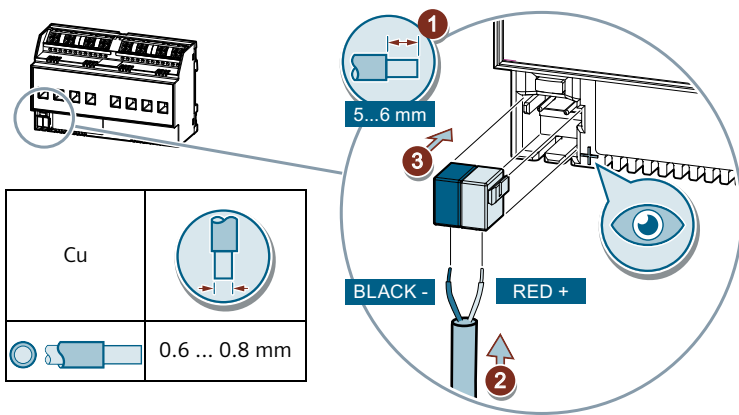

Assembly / Montage / Montage / Montaje / 安装

Removal / Demontage / Démontage / Desmontaje / 拆卸

Cu	
	0.5 ... 2.5 mm ²
	2.5 mm ²

MLFB	5WG1530-1DB31 5WG1530-1DB51 5WG1530-1DB61	5WG1532-1DB31 5WG1532-1DB51 5WG1532-1DB61	5WG1534-1DB31 5WG1534-1DB51 5WG1534-1DB61	5WG1535-1DB31 5WG1535-1DB51 5WG1535-1DB61
	B16A	B16A	B16A, B20A	B16A, B20A
	1380 W	2300 W	3680 W	3680 W
	6 AX	10 AX	16 / 20 AX	16 / 20 AX
	500 VA	500 VA	2000 VA	2000 VA

Connection / Anschluss / Raccordement /
Conexión / 连接

Disconnection / Trennung / D connexion /
Desconexi n / 断开

Test / Test / Test / Test / 测试

KNX 24 V DC typ. SELV

A/B/C/D/E/F/G/H U_n ~ 230 V

Technical Documentation:
<http://www.siemens.com/gamma-td>