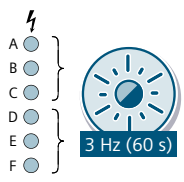

Cu	
	0.6 ... 0.8 mm

Test / Test / Test / Test / 测试

KNX 24 V DC typ. SELV

A|B|C|D|E|F U_n ~ 24 ... 230 V

SIEMENS			
			A
			B
			C
			D
			E
			F

Information / Information / Informations / Información / 信息

EN	Grid voltage failure	PT	Queda de tensão da rede
DE	Netzspannungsausfall	TR	Şebeke gerilimi kesintisi
FR	Panne de secteur	PY	Исчезновение сетевого напряжения
ES	Fallo de la red eléctrica	PL	Brak napięcia w sieci
IT	Caduta di tensione di rete	中	电源电压故障