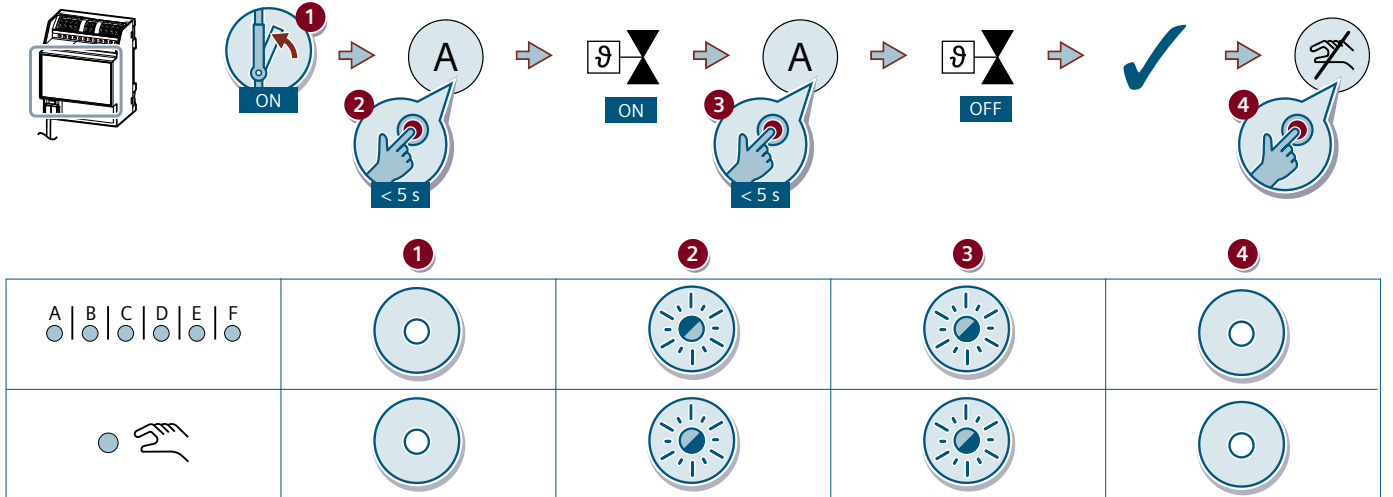

Cu	
	0.6 ... 0.8 mm

Test / Test / Test / Test / 测试

KNX 24 V DC typ. SELV

A|B|C|D|E|F U_n ~ 24 ... 230 V

SIEMENS			
			A
			B
			C
			D
			E
			F

Information / Information / Informations / Información / 信息

EN	Grid voltage failure	PT	Queda de tensão da rede
DE	Netzspannungsausfall	TR	Şebeke gerilimi kesintisi
FR	Panne de secteur	PY	Исчезновение сетевого напряжения
ES	Fallo de la red eléctrica	PL	Brak napięcia w sieci
IT	Caduta di tensione di rete	中	电源电压故障