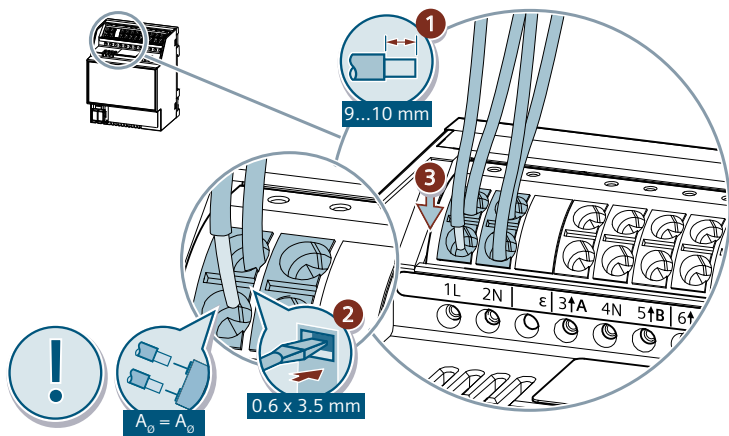

**Contents / Lieferumfang / Etendue de la livraison /
 Contenido / 供货范围**

**Required tools / Notwendige Werkzeuge /
 Outils nécessaires / Herramientas requeridas / 必要工具**

5WG1605-1DB41

**Assembly / Montage / Montage /
 Montaje / 安装**

**Removal / Demontage / Démontage /
 Desmontaje / 拆卸**

Cu	
	0.5 ... 2.5 mm ²
	2.5 mm ²

230 V AC

24 V AC

Connection / Anschluss / Raccordement /
Conexión / 连接

Disconnection / Trennung / D connexion /
Desconexi n / 断开