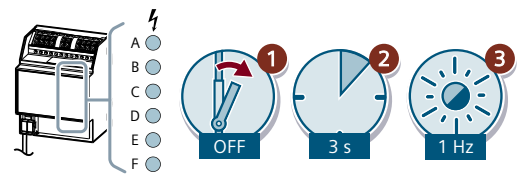

Cu	
	0.6 ... 0.8 mm

Test / Test / Test / Test / 测试

KNX 24 V DC typ. SELV

A|B|C|D|E|F U_n ~ 24 ... 230 V

SIEMENS			
			A
			B
			C
			D
			E
			F

Information / Information / Informations / Información / 信息

EN	Grid voltage failure	PT	Queda de tensão da rede
DE	Netzspannungsausfall	TR	Şebeke gerilimi kesintisi
FR	Panne de secteur	PY	Исчезновение сетевого напряжения
ES	Fallo de la red eléctrica	PL	Brak napięcia w sieci
IT	Caduta di tensione di rete	中	电源电压故障